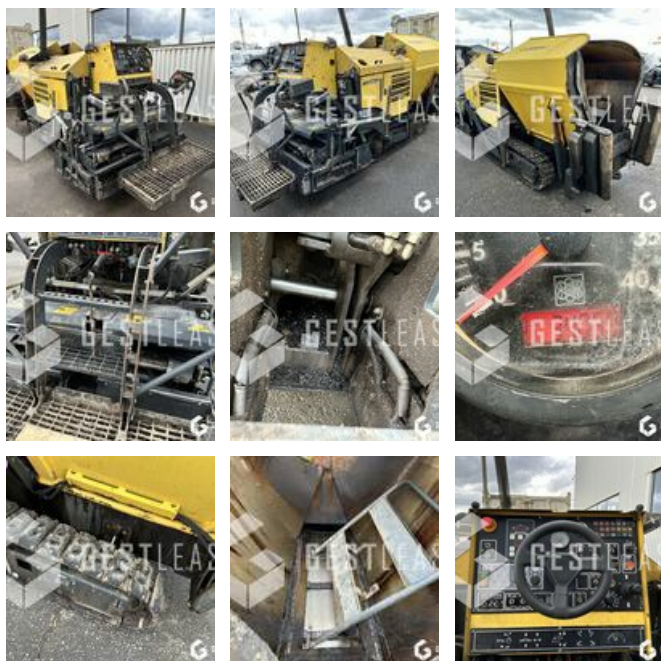

Referenz :	230108
Marke :	BOMAG
Modell :	BF223C
Jahr :	2013
Stunden :	3406
Informationen :	

BOMAG BF223C

Année : 2013

Heures : 3 406

- Vibrant
- Table chauffante
- Largeur mini 1,4 m
- Largeur maxi 2,6 m
- Machine très propre

Prix de vente hors taxes.

Livraison possible en supplément du prix de vente.

Plus d'informations et photos sur notre site internet !

Prenez rendez-vous pour que nous puissions vous recevoir dans les meilleures conditions !

Notre société, spécialisée dans l'achat et la vente, vous propose également la reprise de tous type de matériels professionnels basée sur une expertise rapide suivie d'un règlement immédiat. Nous aurons ainsi le plaisir de vous accueillir dans nos nouveaux locaux au 17 Route d'Eschau, 67400 ILLKIRCH-GRAFFENSTADEN