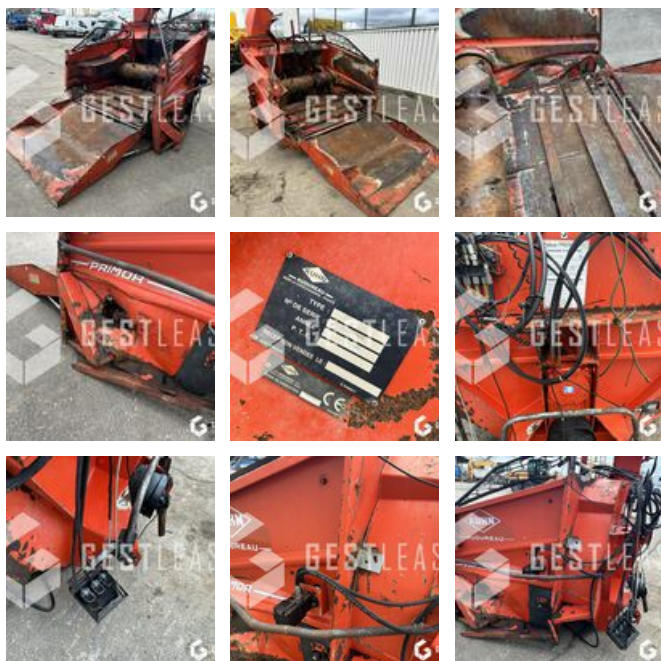

VERKAUFT

Agricol - Anderer

<https://www.gestlease.com/de/engines/230031-kuhn-primor>

Referenz :	230031
Marque :	KUHN
Modell :	PRIMOR
Jahr :	1998
Abgestürzt? :	Ya
Absturzbeschreibung :	

**** Pailleuse Incendiée ****

Pas de commande

----- Circonstances sinistre -----

Départ d'incendie au niveau de la turbine

----- Principaux éléments endommagés -----

- Cuve
- Câblage

Prix de vente hors taxes.

Livraison possible en supplément du prix de vente.

Disposant d'un parc matériel de plus de 100 000 m2 au Sud de Strasbourg et d'un atelier entièrement équipé, nous possédons plus de 350 références comprenant engins de chantier / manutention / matériel agricole / poids lourds / V.P. / V.U un stock renouvelé tous les mois.