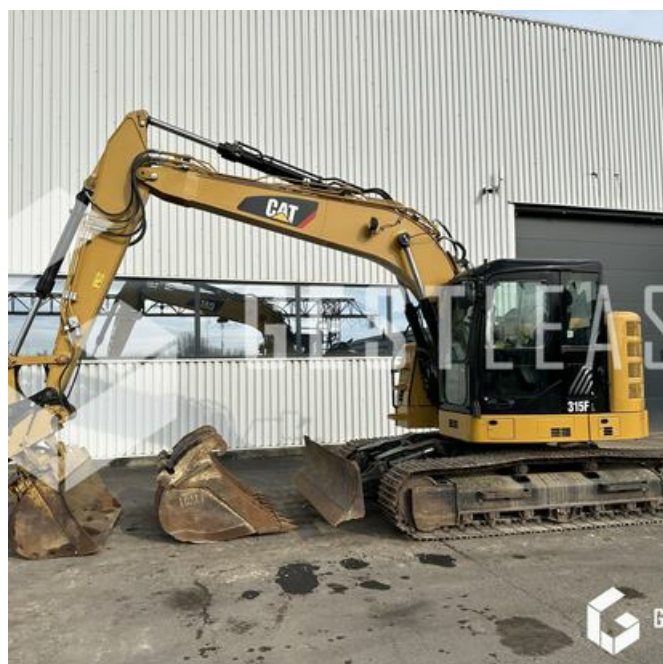

# CATERPILLAR 315 F LCR

VERKAUFT

Öffentliche Arbeit - Bagger - Kettenbagger

<https://www.gestlease.com/de/engines/220851-caterpillar-315-f-lcr>

Referenz :	220851
Marke :	CATERPILLAR
Modell :	315 F LCR
Jahr :	2019
Stunden :	2070
Gewicht :	15.5T
Informationen :	

CATERPILLAR 315 F LCR

Année : 03/2019

Heures : 2 070 heures

- Fleche monobloc
- Attache rapide hydraulique CW20S
- Ligne HP et MP
- Commande proportionnelle
- Lame
- Chenille ferraille
- Climatisation
- 3 Godets dont curage inclinable
- Entretien à jour
- Patron chauffeur

Disposant d'un parc matériel de plus de 100 000 m2 au Sud de Strasbourg et d'un atelier entièrement équipé, nous possédons plus de 350 références comprenant engins de chantier / manutention / matériel agricole / poids lourds / V.P. / V.U un stock renouvelé tous les mois.