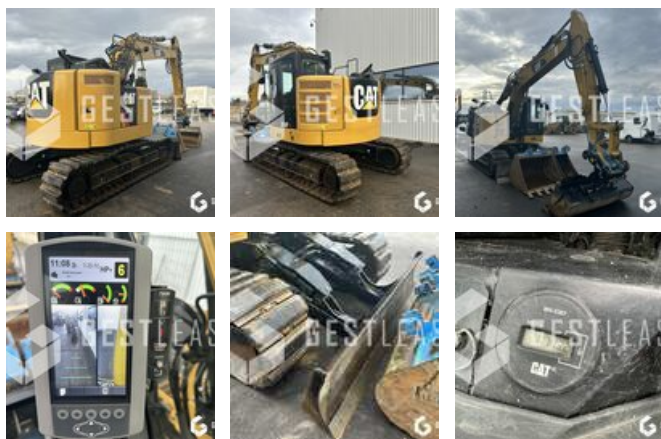

Referenz : 220809
Marke : CATERPILLAR
Modell : 315 F LCR
Jahr : 2018
Stunden : 1743
Informationen :

CATERPILLAR 315 F LCR

Année : 2018

Heures : 1 743 heures

- Flèche monobloc
- Attache rapide hydraulique CW20S
- Ligne HP et MP
- Commande proportionnel
- Lame
- Sur-patins caoutchouc
- Climatisation
- 3 godets dont curage inclinable
- Entretien à jour
- Patron chauffeur
- Machine très propre

Prix de vente hors taxes.

Livraison possible en supplément du prix de vente.

Plus d'informations et photos sur notre site internet !