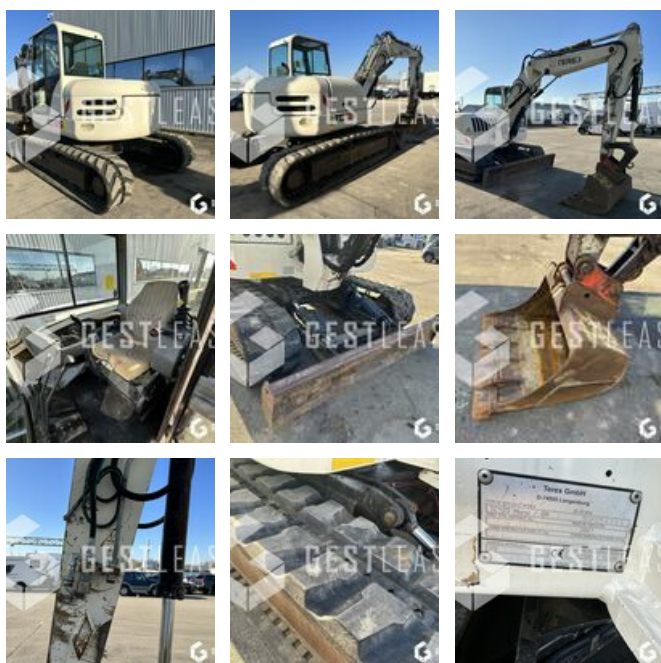

Referenz :	220789
Marke :	TEREX
Modell :	TC 125
Jahr :	2007
Stunden :	8437
Kettenverschleiß :	10%
Eimernummer :	1
Informationen :	

TEREX TC125
Année : 2007
Heures : 8 437 heures

- Volée variable
- Vendu avec 1 godet
- Deport de flèche
- Usures des chenilles 10%
- Ligne AUX
- Lame
- Machine très très propre

Prix de vente hors taxes.

Livraison possible en supplément du prix de vente.

Plus d'informations et photos sur notre site internet !

Prenez rendez-vous pour que nous puissions vous recevoir dans les meilleures conditions !

Notre société, spécialisée dans l'achat et la vente, vous propose