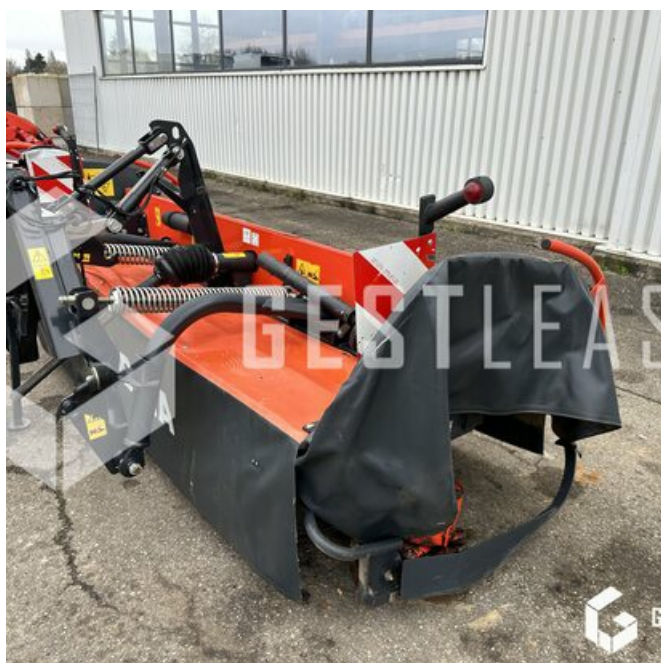

GESTLEASE
ING

www.gestlease.com

ACHAT - VENTE - LOCATION

17 Route d'Eschau - 67400 ILLKIRCH

03 90 29 84 78

commercial@gestlease.com

Dienstag, 21. mai 2024, 04:07 uhr

KUBOTA DM4032

4.000,00 € HT

Agricol - Heuernte - Mäher

<https://www.gestlease.com/de/engines/220784-kubota-dm4032>

Referenz : 220784
Marke : KUBOTA
Modell : DM4032
Jahr : 2019
Abgestürzt? : Ya
Absturzbeschreibung :

**** Faucheuse accidentée ****

----- Circonstances sinistre -----

Choc contre corps fixe

----- Principaux éléments endommagés -----

- Bati
- Lamier

Prix de vente hors taxes.

Livraison possible en supplément du prix de vente.

Plus d'informations et photos sur notre site internet !

Disposant d'un parc matériel de plus de 100 000 m2 au Sud de

Strasbourg et d'un atelier entièrement équipé, nous possédons plus de 350 références comprenant engins de chantier / manutention / matériel agricole / poids lourds / V.P. / V.U un stock renouvelé tous les mois.