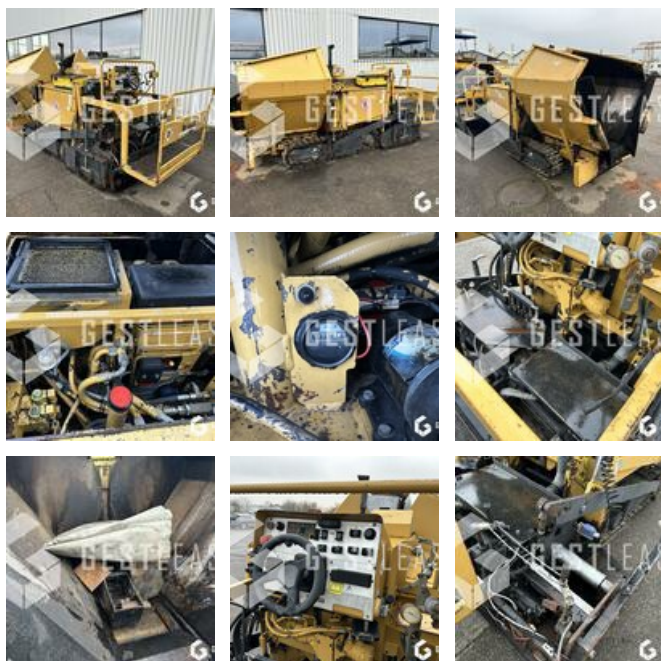

Referenz :	220764
Marke :	CATERPILLAR
Modell :	BB621C
Jahr :	2007
Stunden :	1561
Informationen :	

CATERPILLAR BITELLI BB 621 C

Année : 2007

Heures : 1 561 heures

- Vibrant

- Table chauffante gaz

- Largeur mini 1,4 m

- Largeur maxi 2,6 m

- Largeur maxi avec rallonge 3,0 m

- Machine très propre

Prix de vente hors taxes.

Livraison possible en supplément du prix de vente.

Plus d'informations et photos sur notre site internet !