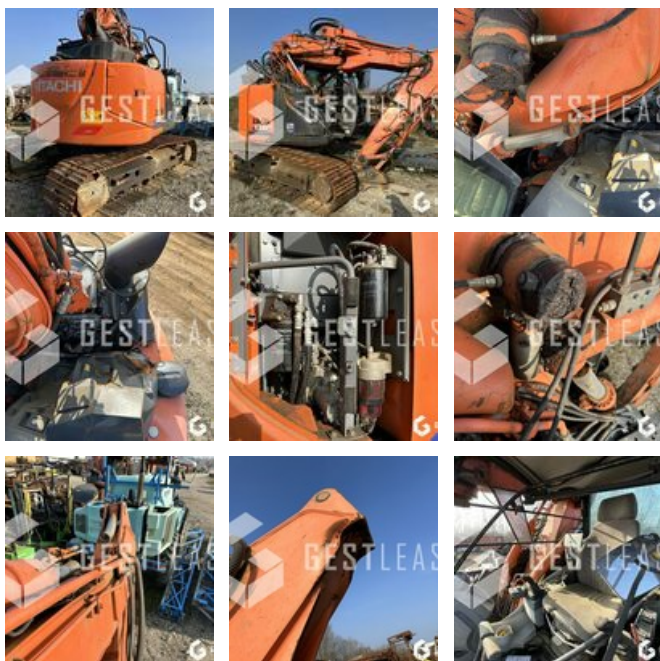

Referenz :	220616
Marke :	HITACHI
Modell :	ZX135US
Jahr :	2018
Stunden :	4096
Abgestürzt? :	Ya
Absturzbeschreibung :	

**** Pelle sur chenille accidentée ****

----- Circonstances sinistre -----

Choc contre corps fixe

----- Principaux éléments endommagés -----

- Flèche

- Vérin

- Cabine

Prix de vente hors taxes.

Livraison possible en supplément du prix de vente.

Plus d'informations et photos sur notre site internet !

Prenez rendez-vous pour que nous puissions vous recevoir dans les meilleures conditions !