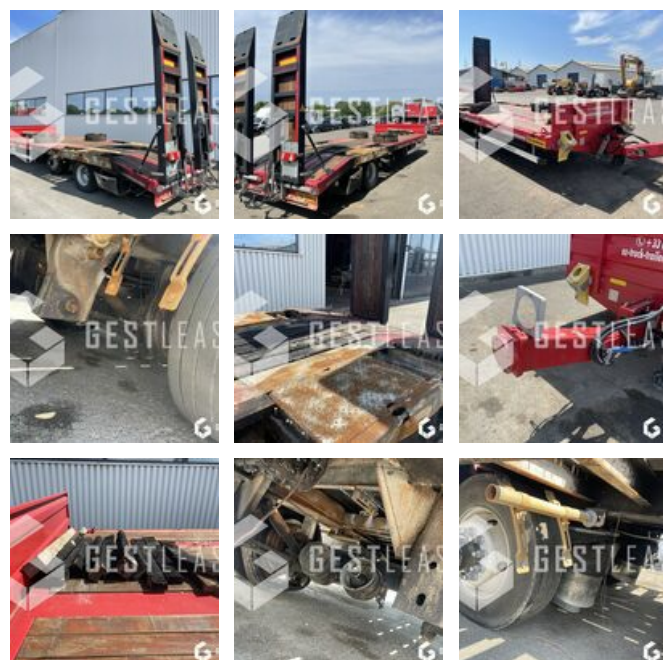

21.500,00 € HT

LKW - Truck Trailer

<https://www.gestlease.com/de/engines/220468-scorpion-scr-210>

Referenz :	220468
Marque :	SCORPION
Modell :	SCR 210
P.M.E.C Datum :	26.08.2021
Achsen :	2
Abgestürzt? :	Ya
Absturzbeschreibung :	

Disposant d'un parc matériel de plus de 100 000 m² au Sud de
Strasbourg et d'un atelier entièrement équipé, nous possédons
plus de 350 références comprenant engins de chantier /
manutention / matériel agricole / poids lourds / V.P. / V.U un stock
renouvelé tous les mois.