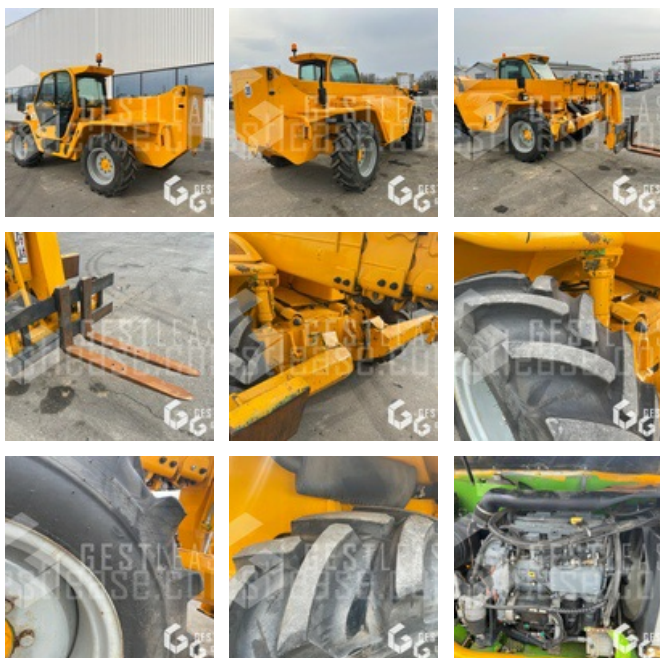

# MERLO P40.17

39.500,00 € HT

## Handling beim Heben - Teleskopstapler

<https://www.gestlease.com/de/engines/220159-merlo-p40-17-bb575690-74eb-4dd5-ab36-282ddf1b9463>

<b>Neu? :</b>	Ya
<b>Referenz :</b>	220159
<b>Marke :</b>	MERLO
<b>Modell :</b>	P40.17
<b>Jahr :</b>	2007
<b>Stunden :</b>	6850
<b>Gewicht :</b>	10.35 T
<b>Motorleistung :</b>	55 kW
<b>Übertragungstyp :</b>	HYDROSTATIQUE
<b>Tragfähigkeit :</b>	4 T
<b>Hubhöhe :</b>	16.70 M
<b>Umfang :</b>	12.50 M
<b>Masttyp :</b>	TRIPLEX