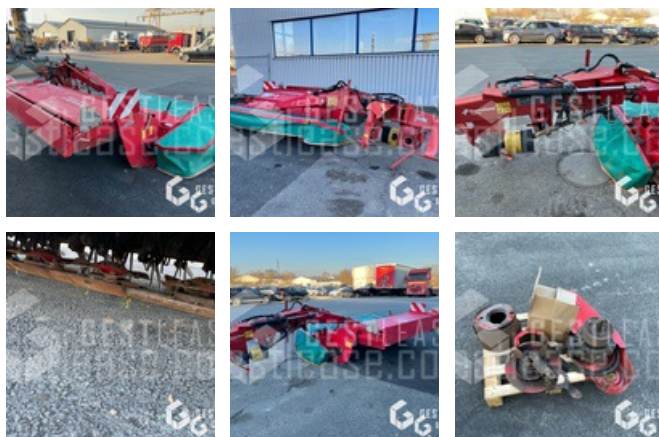

GESTLEASE
ING

www.gestlease.com

ACHAT - VENTE - LOCATION

17 Route d'Eschau - 67400 ILLKIRCH

03 90 29 84 78

commercial@gestlease.com

Montag, 20. mai 2024, 21:18 uhr

KVERNELAND 3132 MT

VERKAUFT

Agricol - Heuernte - Mäher

<https://www.gestlease.com/de/engines/220096-kverneland-3132-mt-7323df53-79ab-4896-a075-30a7ea75b4c2>

Referenz : 220096
Marke : KVERNELAND
Modell : 3132 MT
Jahr : 2011
Typ : FRONTALE
Schnittbreite : 3.18 M
Abgestürzt? : Ya
Absturzbeschreibung :

**** Faucheuse accidentée ****

----- Procédure -----

V.E.I réparable non VGE

----- Circonstances sinistre -----

Choc contre corps fixe

----- Principaux éléments endommagés -----

- Lamier

- Kit assiette

Prix de vente hors taxes.

Livraison possible en supplément du prix de vente.

Plus d'informations et photos sur notre site internet !

Prenez rendez-vous pour que nous puissions vous recevoir dans les meilleures conditions !

Notre société, spécialisée dans l'achat et la vente, vous propose également la reprise de tous type de matériels professionnels