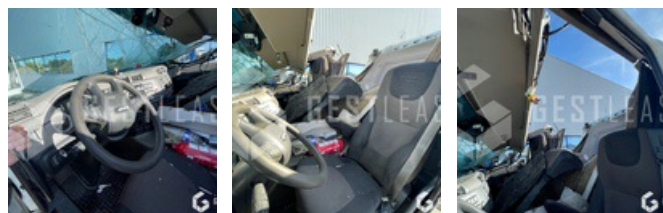

VERKAUFT

LKW - Road Tractor

<https://www.gestlease.com/de/engines/210550-daf-cf410>

Referenz :	210550
Marke :	DAF
Modell :	CF410
P.M.E.C Datum :	10.02.2016
Meterkilometer :	330314
Getriebetyp :	AUTOMATIQUE
Macht :	410 CV
Verschmutzungsstandard :	EURO 6
Felgenformel :	4X2
Abgestürzt? :	Ya
Absturzbeschreibung :	