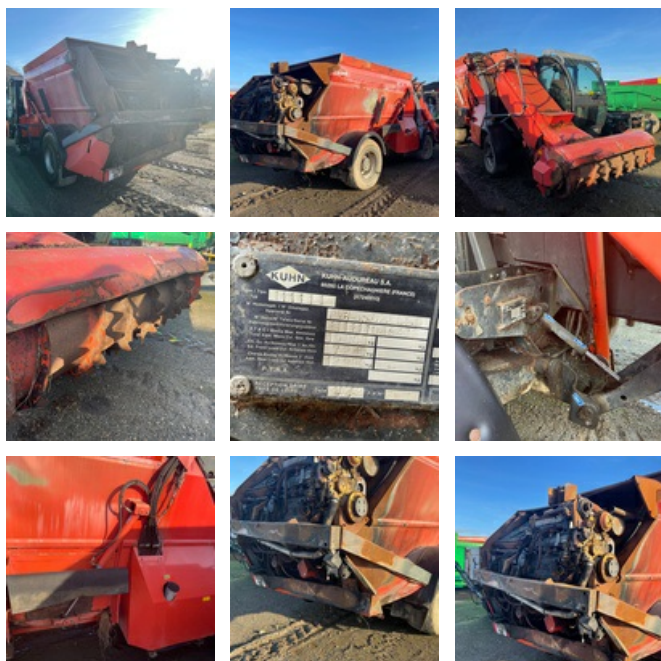

GESTLEASE
ING

www.gestlease.com

ACHAT - VENTE - LOCATION

17 Route d'Eschau - 67400 ILLKIRCH

03 90 29 84 78

commercial@gestlease.com

Dienstag, 21. mai 2024, 01:59 uhr

KUHN SP14

VERKAUFT

Agricol - Anderer

<https://www.gestlease.com/de/engines/200635-kuhn-audur>

Referenz :	200635
Marke :	KUHN
Modell :	SP14
Jahr :	2004
Seriennummer :	AN409FE
Typ :	MELANGEUSE
Abgestürzt? :	Ya
Absturzbeschreibung :	

**** INCENDIE MOTEUR BRULE ****

Procédure : VEI REPARABLE NON VGE

11 400 heures