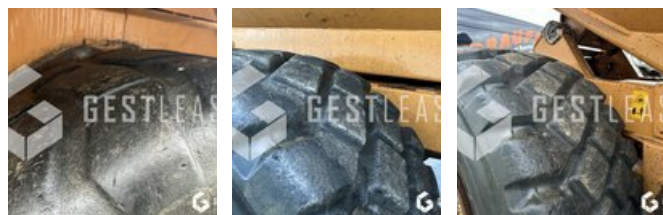

46.000,00 € HT

Öffentliche Arbeit - Kipper

<https://www.gestlease.com/de/engines/112-case-astra-adt30c>

Referenz : 112
Marke : CASE
Modell : ASTRA ADT30C
Jahr : 2007
Stunden : 6488
Gewicht : 22T

Informationen :

Reference : 112

Type : Tombereau articulé

Marque / Modèle : CASE ADT30C

Année : 2007

Heures : 6 488 heures

- Pneumatique 750/65R25
- Pré-disposition rechauffeur de benne
- Graissage centralisé

Prix de vente hors taxes.